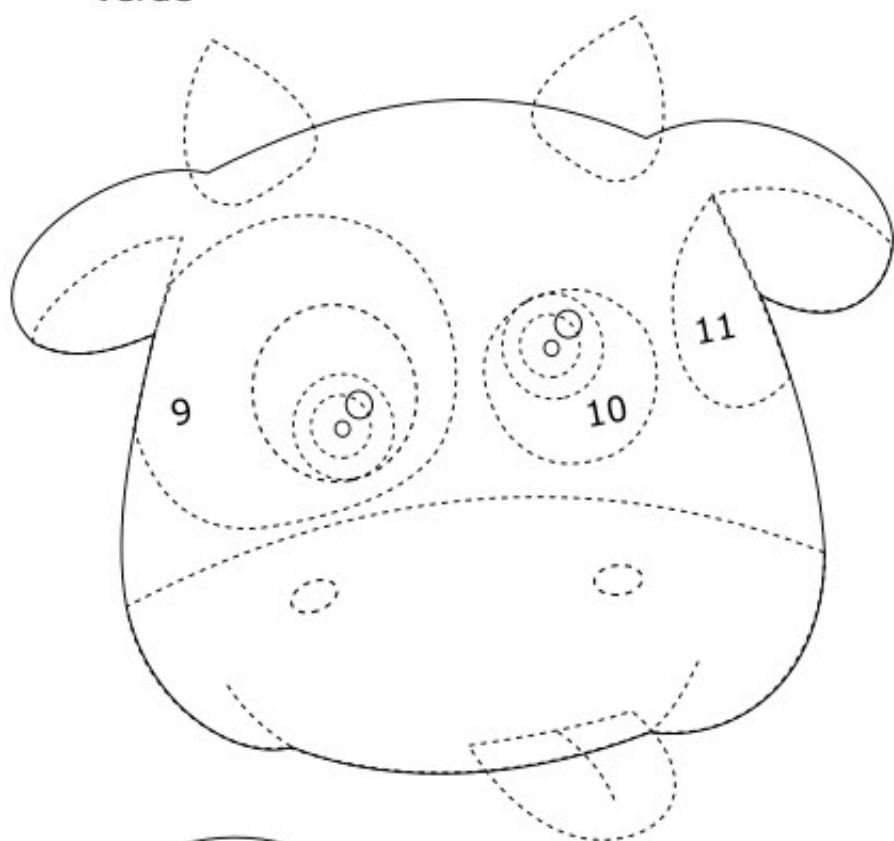

Alça Direita Atras  
1x - Feltro Mewi  
Listras Vermelhas

Alça Esquerda Atras  
1x - Feltro Mewi  
Listras Vermelhas

Corpo Atras  
2x - Branco

Bolso Atras  
2x - Branco

Manchas 3, 4, 6

12, 13, 14 - 1x cada - Marrom

Mancha 5 - 2x - Marrom

Ponta  
Rabo  
2x  
Preto

Internos  
Orelhas  
1x Cada  
Rosa  
Claro

Manchas 9, 10, 11  
1x cada - Marrom

Macacão Frente  
1x - Feltro Mewi  
Listras Vermelhas

Bolso Frente  
1x - Branco

Alça Direita Frente  
1x - Feltro Mewi  
Listras Vermelhas

Alça Esquerda Frente  
1x - Feltro Mewi  
Listras Vermelhas

Corpo Frente  
2x - Branco

8

7

2

1

Manchas 1, 2, 7 e 8  
1x cada - Marrom