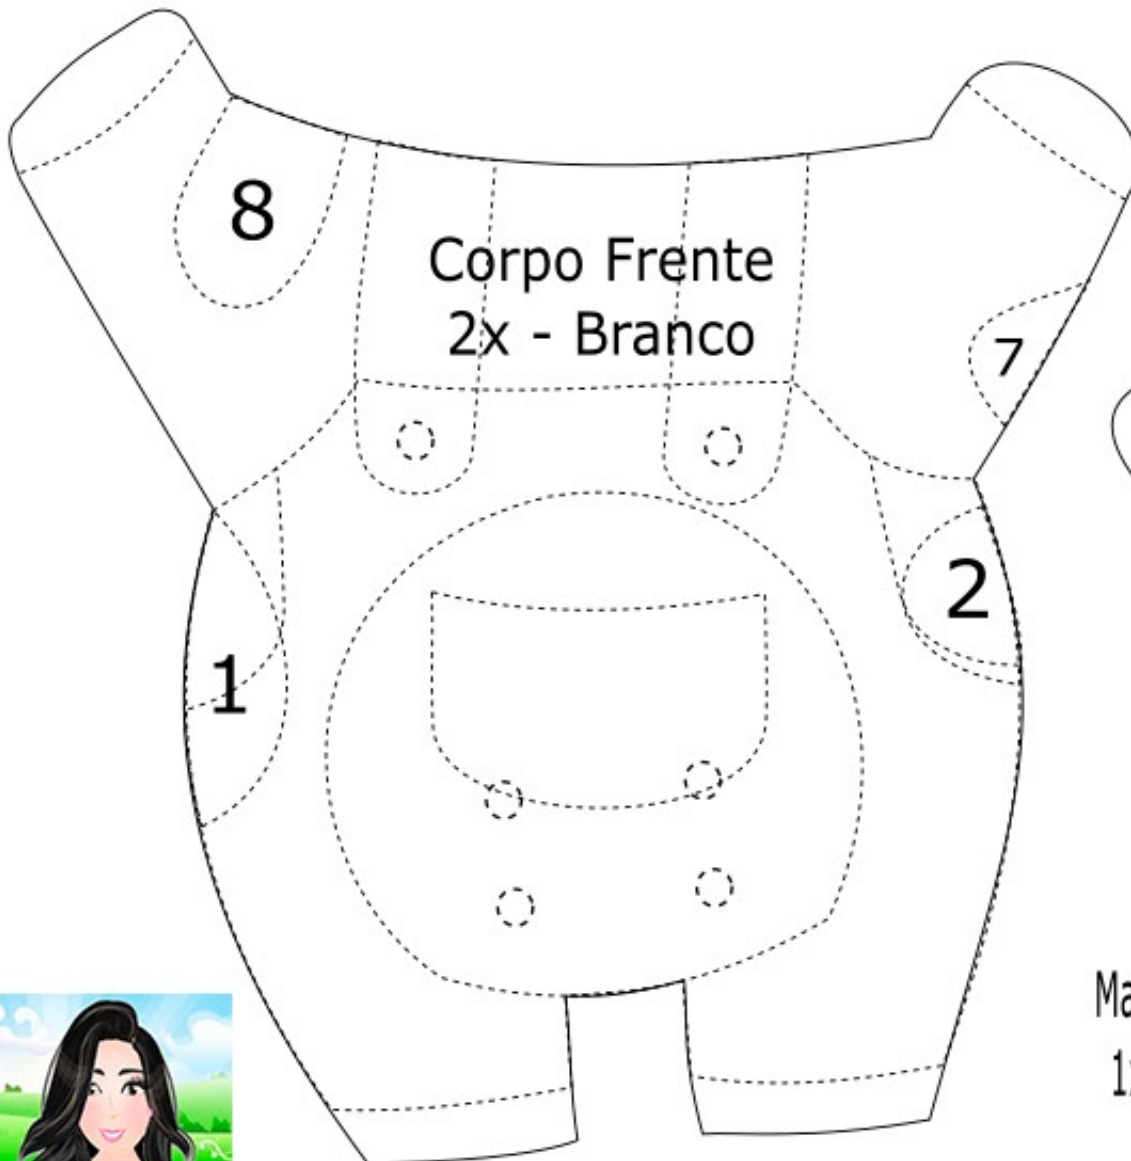

Alça Direita Atras  
1x - Feltro Mewi  
Listras Vermelhas

Alça Esquerda Atras  
1x - Feltro Mewi  
Listras Vermelhas

Corpo Atras  
2x - Branco

Bolso Atras  
2x - Branco

Manchas 3, 4, 6

12, 13, 14 - 1x cada - Marrom

Mancha 5 - 2x - Marrom

Ponta  
Rabo  
2x  
Preto

Internos  
Orelhas  
1x Cada  
Rosa  
Claro

Manchas 9, 10, 11  
1x cada - Marrom

Macacão Frente  
1x - Feltro Mewi  
Listras Vermelhas

Bolso Frente  
1x - Branco

Alça Direita Frente  
1x - Feltro Mewi  
Listras Vermelhas

Alça Esquerda Frente  
1x - Feltro Mewi  
Listras Vermelhas

Corpo Frente  
2x - Branco

8

7

2

1

Manchas 1, 2, 7 e 8  
1x cada - Marrom

Cabeça  
1x  
Manta

Corpo  
Frente  
1x  
Manta

Corpo  
Atras  
1x  
Manta