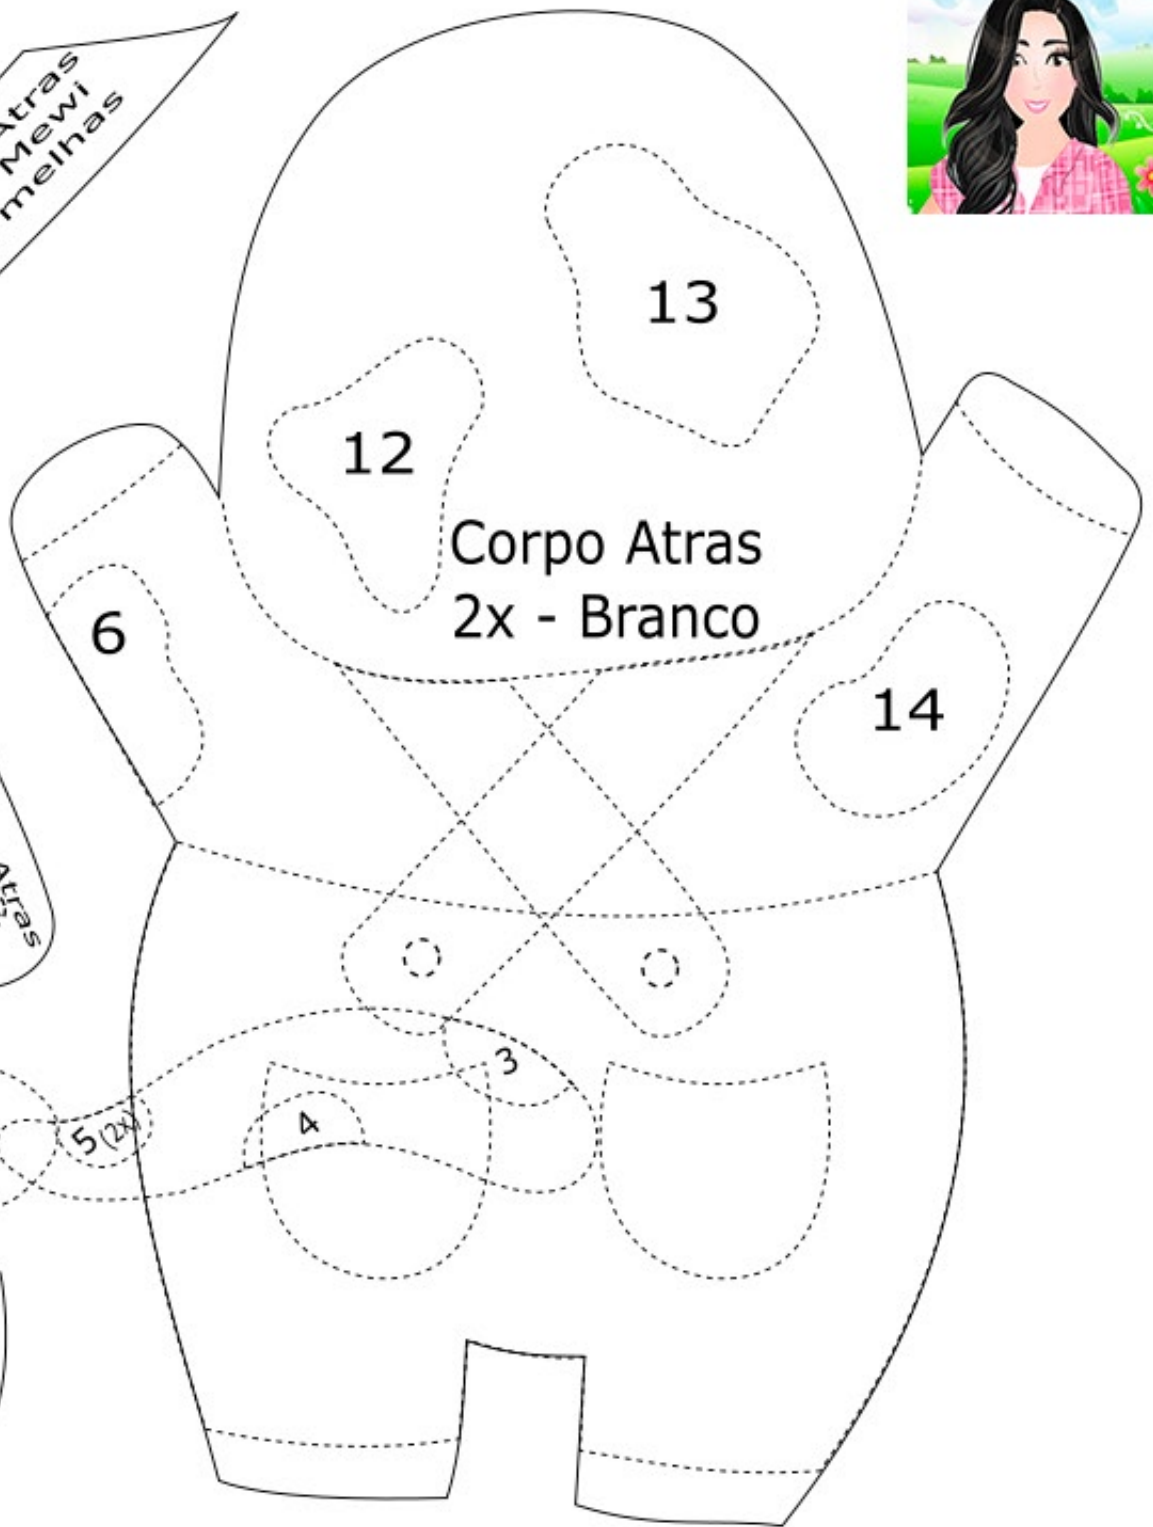

Alça Direita Atras  
1x - Feltro Mewi  
Listras Vermelhas

Alça Esquerda Atras  
1x - Feltro Mewi  
Listras Vermelhas

Corpo Atras  
2x - Branco

Bolso Atras  
2x - Branco

Manchas 3, 4, 6

12, 13, 14 - 1x cada - Marrom

Mancha 5 - 2x - Marrom

Ponta  
Rabo  
2x  
Preto

Internos  
Orelhas  
1x Cada  
Rosa  
Claro

Manchas 9, 10, 11  
1x cada - Marrom

Macacão Frente  
1x - Feltro Mewi  
Listras Vermelhas

Bolso Frente  
1x - Branco

Alça Direita Frente  
1x - Feltro Mewi  
Listras Vermelhas

Alça Esquerda Frente  
1x - Feltro Mewi  
Listras Vermelhas

Corpo Frente  
2x - Branco

8

7

2

1

Manchas 1, 2, 7 e 8  
1x cada - Marrom

Cabeça  
1x  
Manta

Corpo  
Frente  
1x  
Manta

Corpo  
Atras  
1x  
Manta